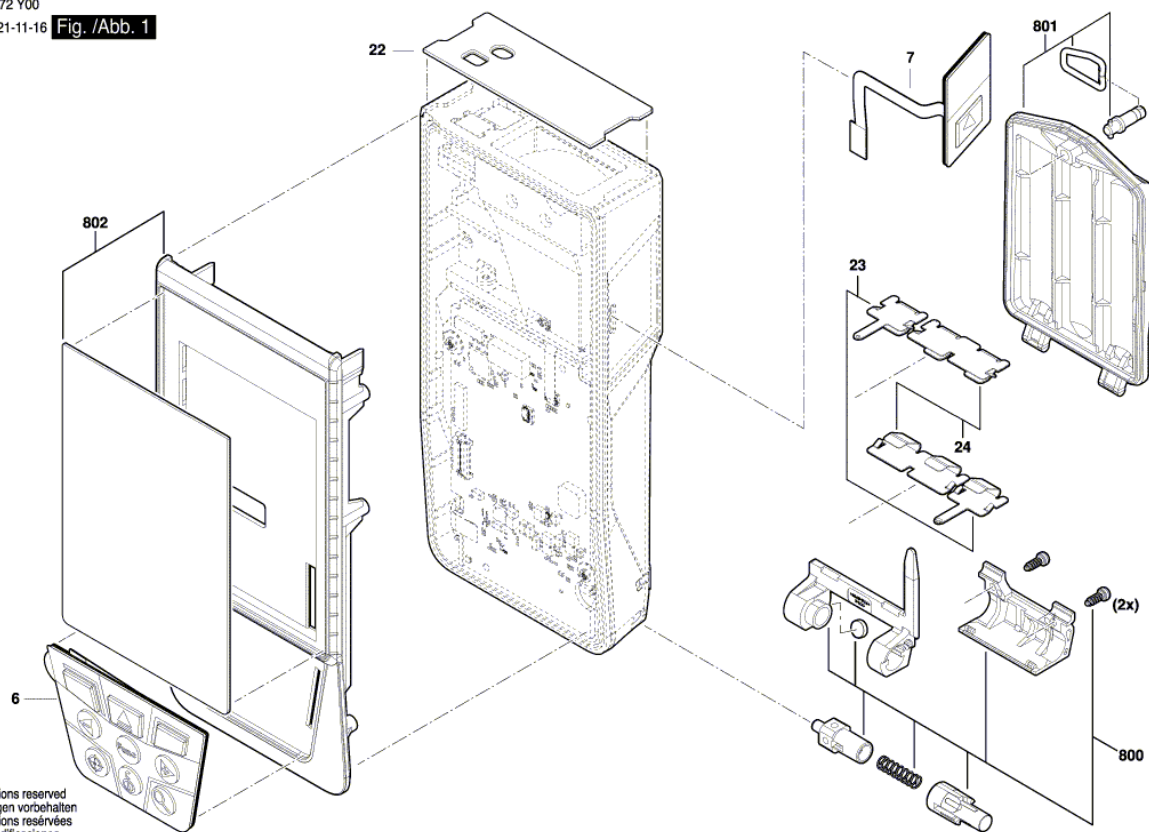

Изображение - модел - E

3 601 K72 Y00
Issue/
Stand/ 21-11-16 Fig./Abb. 1

Списък на резервните части

Артикул	Каталожен номер	Описание	Изображение
6	1 600 A01 2BS	КЛАВИАТУРА	1
7	1 600 A00 FC4	КЛАВИАТУРА	1
22	1 600 A00 L3B	ЗАДЕН КАПАК	1
23	2 609 112 224	Контакт за акум. батерия	1
24	2 609 112 225	Контакт за акум. батерия	1
800	1 607 000 CM4	Referenzstift	1
801	1 607 000 CM5	КОРПУС НА БАТЕРИЯ	1
802	1 607 000 EH2	КОРПУС СЕТ	1